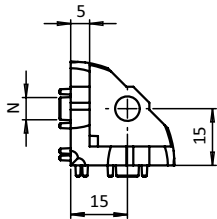

**Eckwinkel 30**

**3-way Connection Angle 30**

**NEU  
NEW**

**Beschreibung** Zinkdruckguss, für Profil 30 zur rechtwinkligen Verbindung von bis zu drei Aluminiumprofilen

**Material** Zinkdruckguss

**Oberfläche** blank

**Liefereinheit** 50 Stück

**Description** *Die-cast Zinc, for Profile 30 To connect up to three aluminum profiles at right angles*

**Material** *Die-cast zinc*

**Surface** *Plain*

**Pack Quantity** *50 pieces*

Eckwinkel 30  
3-way Connection Angle 30

N

für Schraube  
for Screw

Gewicht [g]  
Weight [g]

Teil-Nr.  
Part #

6

M6

39.6