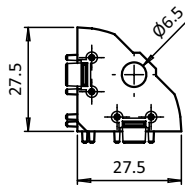

**Eckwinkel 30**

**3-way Connection Angle 30**

**NEU  
NEW**

**Beschreibung** Zinkdruckguss, für Profil 30 zur rechtwinkligen Verbindung von bis zu drei Aluminiumprofilen

**Material** Zinkdruckguss

**Oberfläche** blank

**Liefereinheit** 50 Stück

**Description** *Die-cast Zinc, for Profile 30 To connect up to three aluminum profiles at right angles*

**Material** *Die-cast zinc*

**Surface** *Plain*

**Pack Quantity** *50 pieces*

Eckwinkel 30  
3-way Connection Angle 30

N

für Schraube  
for Screw

Gewicht [g]  
Weight [g]

Teil-Nr.  
Part #

6

M6

39.6